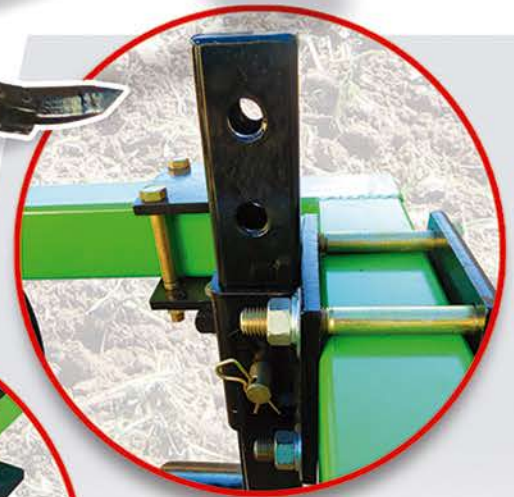

## Cinzel CL500

### Detalles técnicos

MODELOS  
CL500 / 5 Púas  
CL300 / 3 Púas

Chasis de alta resistencia tubular  
100 X 100 X 6mm con  
acoplamiento para 3 puntos

Arcos montados con bulón fusible

Ruedas con regulación  
de profundidad