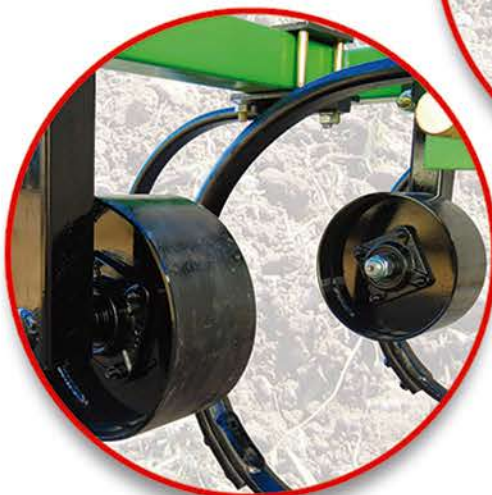

## Cinzel CL500

### Detalles técnicos

MODELOS  
CL500 / 5 Púas  
CL300 / 3 Púas

Chasis de alta resistencia tubular  
100 X 100 X 6mm con  
acoplamiento para 3 puntos

Arcos montados con bulón fusible

Ruedas con regulación  
de profundidad